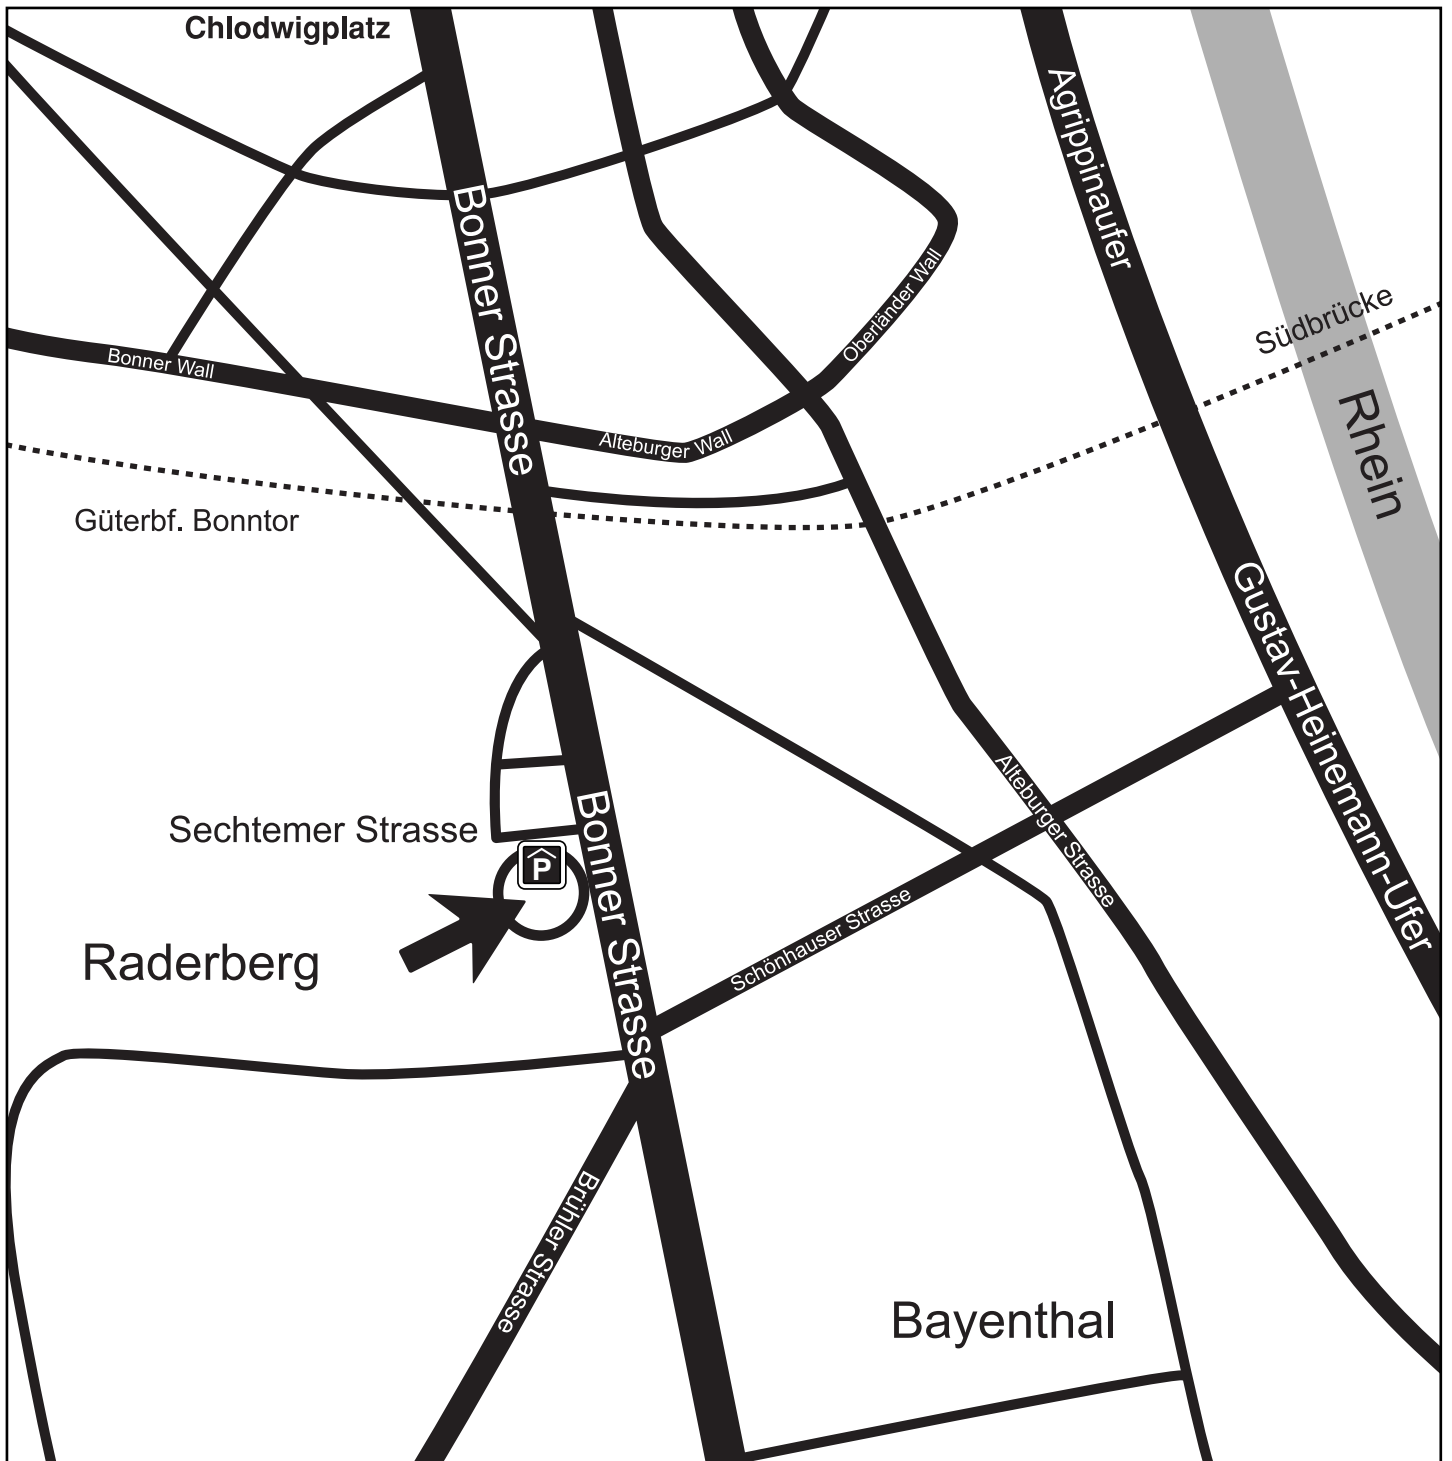

Am Kreuz Köln Süd halten Sie sich auf der rechten Spur (Richtung Bayenthal). Sie erreichen einen Kreisverkehr (Bonner Verteiler) und nehmen hier die zweite Möglichkeit rechts. Sie befinden sich jetzt schon auf der Bonner Straße. Nach ca. 2 km gelangen Sie an die zweite große Kreuzung (rechts die Schönhauser Straße, links die Marktstraße). Es folgen kurz hintereinander 2 Ampeln. An der 2. Ampel ordnen Sie sich links ein (2. Spur von rechts). Auf der linken Straßenseite sehen Sie bereits unser Bürogebäude (Glasfassade), gegenüber befindet sich ein rot verklinkertes Bürogebäude. Sie fahren dann links in die Sechtemer Straße. Dort befindet sich der Eingang zu unserer Tiefgarage.

Bitte kontaktieren Sie uns rechtzeitig, um einen Besucherparkplatz zu reservieren. Besucherparkplätze: UG1: P 1.54 und P 1.55. Unsere Büroräume befinden sich im 4. Stock.

Mit öffentlichen Verkehrsmitteln:

Bahn:

Ab Hbf Köln U-Bahn Linie 16 Richtung Bonn bis zum Chlodwigplatz. Umsteigen in die Straßenbahn Linie 6 Richtung Marienburg, zwei Stationen bis zum Bonntor (Mc Donald's).

Fußweg von hier aus die Bonner Straße ca. 200 m weiter stadtauswärts. Sie finden uns dort auf der rechten Seite.

Ab Flughafen Köln / Bonn mit dem Taxi (20 km, 20 min) oder Flughafenbus Linie 170 bis Hbf Köln, weiter siehe Bahn.

Wir wünschen Ihnen eine gute Anreise!